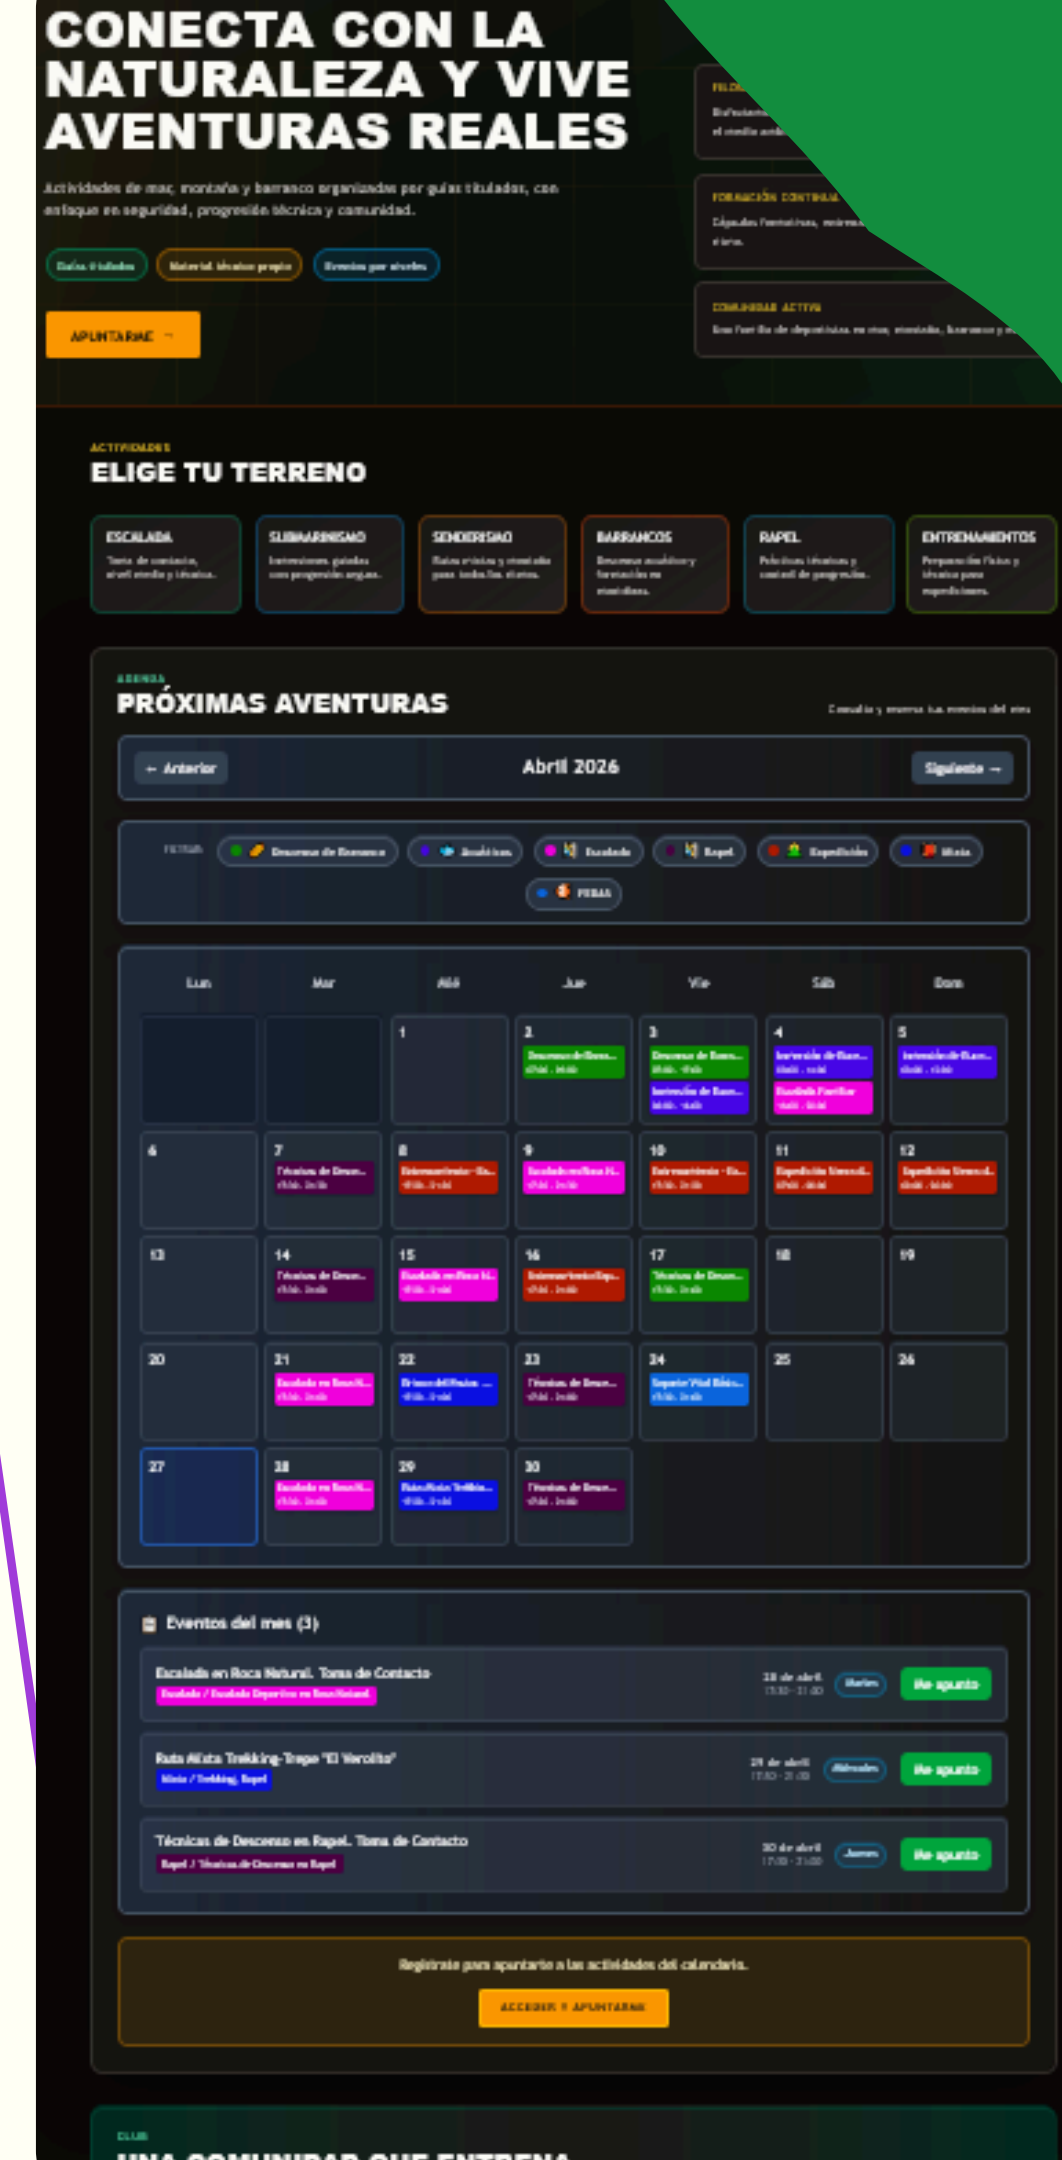

Descubre una forma mucho más sencilla de vivir la aventura

En el Club Deportivo Grupo Pino Multiaventura damos un paso adelante para hacerte todo más fácil. Hemos creado una nueva plataforma donde podrás consultar todas nuestras actividades de forma rápida, ya sea en modo calendario o listado, y apuntarte en cuestión de segundos.

Solo tienes que registrarte, crear tu perfil —incluso puedes hacerlo con tu cuenta de Google— y empezar a disfrutar. Más cómodo, más rápido y pensado para ti.

La aventura comienza con un solo clic.