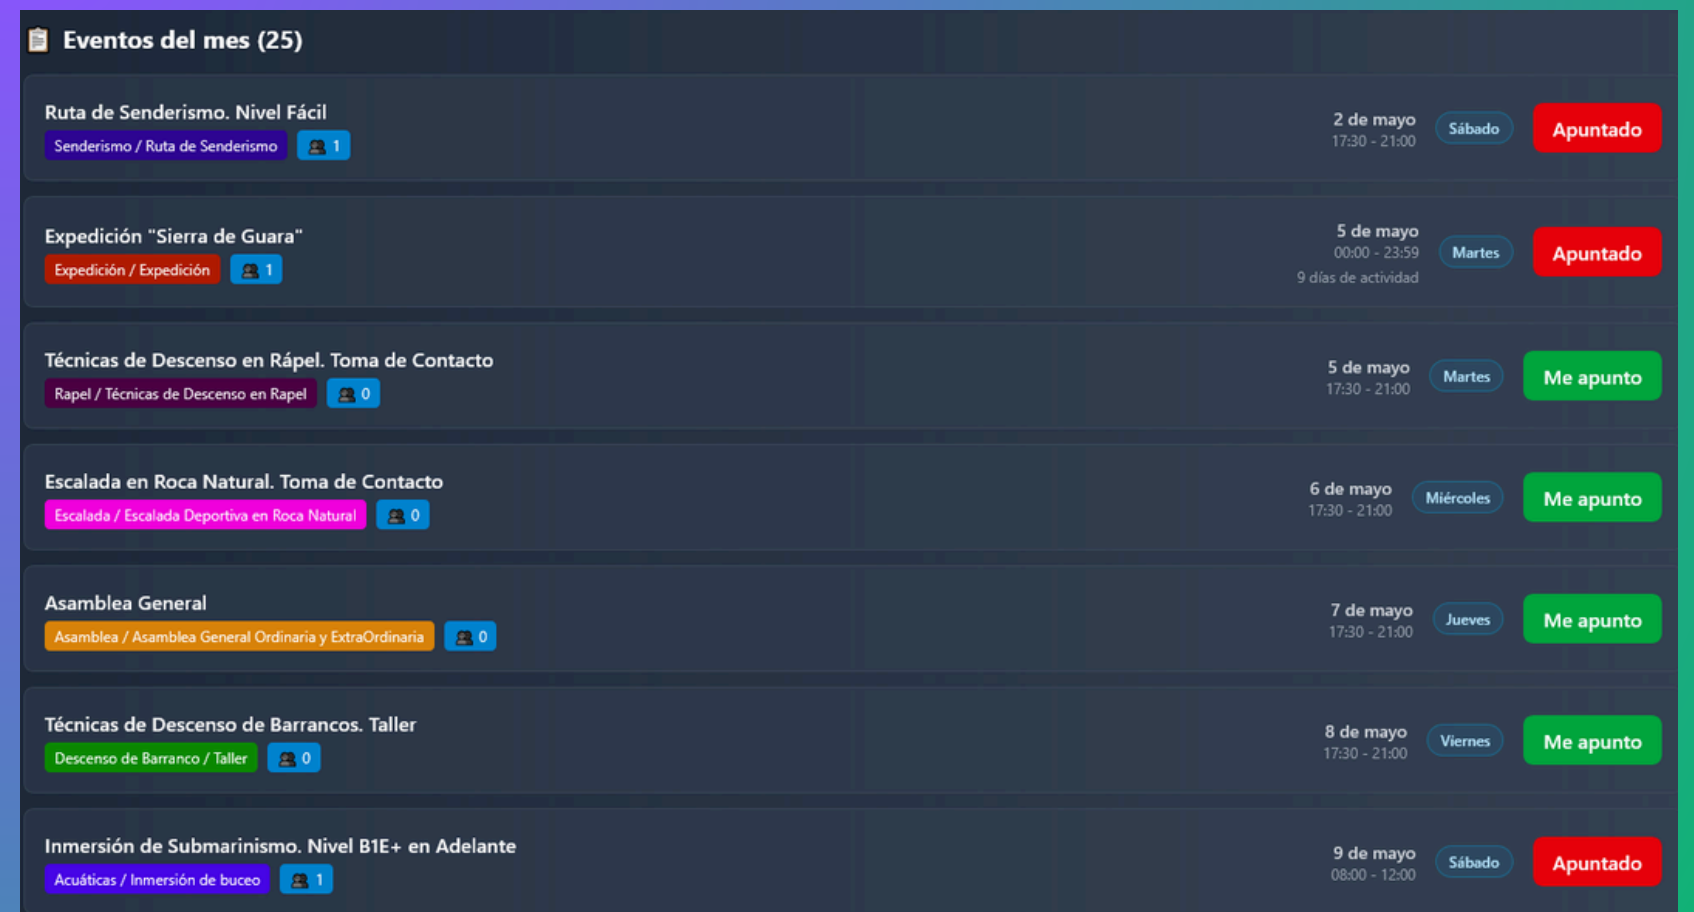

**Mis Eventos**  
Eventos a los que estás apuntado

Ver finalizados (último mes) [← Volver al calendario](#)

**No estás apuntado a ningún evento**  
Visita el calendario para apuntarte a las próximas actividades

**Mis Eventos**  
Eventos a los que estás apuntado

Ver finalizados (último mes) [← Volver al calendario](#)

- 2**  
MAY 2026  
Faltan 5 días  
**Ruta de Senderismo. Nivel Fácil**  
Senderismo / Ruta de Senderismo  
Actividad va dirigida a todas aquellas personas que quieran acompañarnos y que cumpliendo los requisitos necesarios, quieran compartir con nuestro Club Deportivo Grupo Pino Multiaventura un rato de deportes de aventura en la naturaleza, en esta ocasión "RUTA DE SENDERISMO. NIVEL FÁCIL"  
sábado 17:30 - 21:00  
[✓ Apuntado](#)
- 5**  
MAY 2026  
Faltan 8 días  
**Expedición "Sierra de Guara"**  
Expedición / Expedición  
Actividad dirigida **EXCLUSIVAMENTE** para todas aquellas **PERSONAS FEDERADAS** que cumpliendo los requisitos necesarios quieran participar en esta "EXPEDICIÓN DE AVENTURA EN LA SIERRA DE GUARA"  
martes 00:00 - 23:59  
hasta 31 de mayo - 00:00 - 23:59  
[✓ Apuntado](#)
- 9**  
MAY 2026  
Faltan 12 días  
**Inmersión de Submarinismo. Nivel B1E+ en Adelante**  
Acuáticas / Inmersión de buceo  
Actividad dirigida a todas aquellas personas que quieran acompañarnos y que, cumpliendo los requisitos necesarios, quieran compartir con nuestro **Club Deportivo Grupo Pino Multiaventura** un rato de deportes de aventura en la naturaleza, en esta ocasión "INMERSIÓN DE BUCEO. NIVEL B1E EN ADELANTE"  
sábado 08:00 - 12:00  
[✓ Apuntado](#)

## Paso 4

### Calendario y Filtros

- Usa la vista **Calendario** o **Lista de Eventos** del Mes.
- Los eventos inscritos están marcados visualmente.
- Filtra por categoría de actividad para navegar mejor.