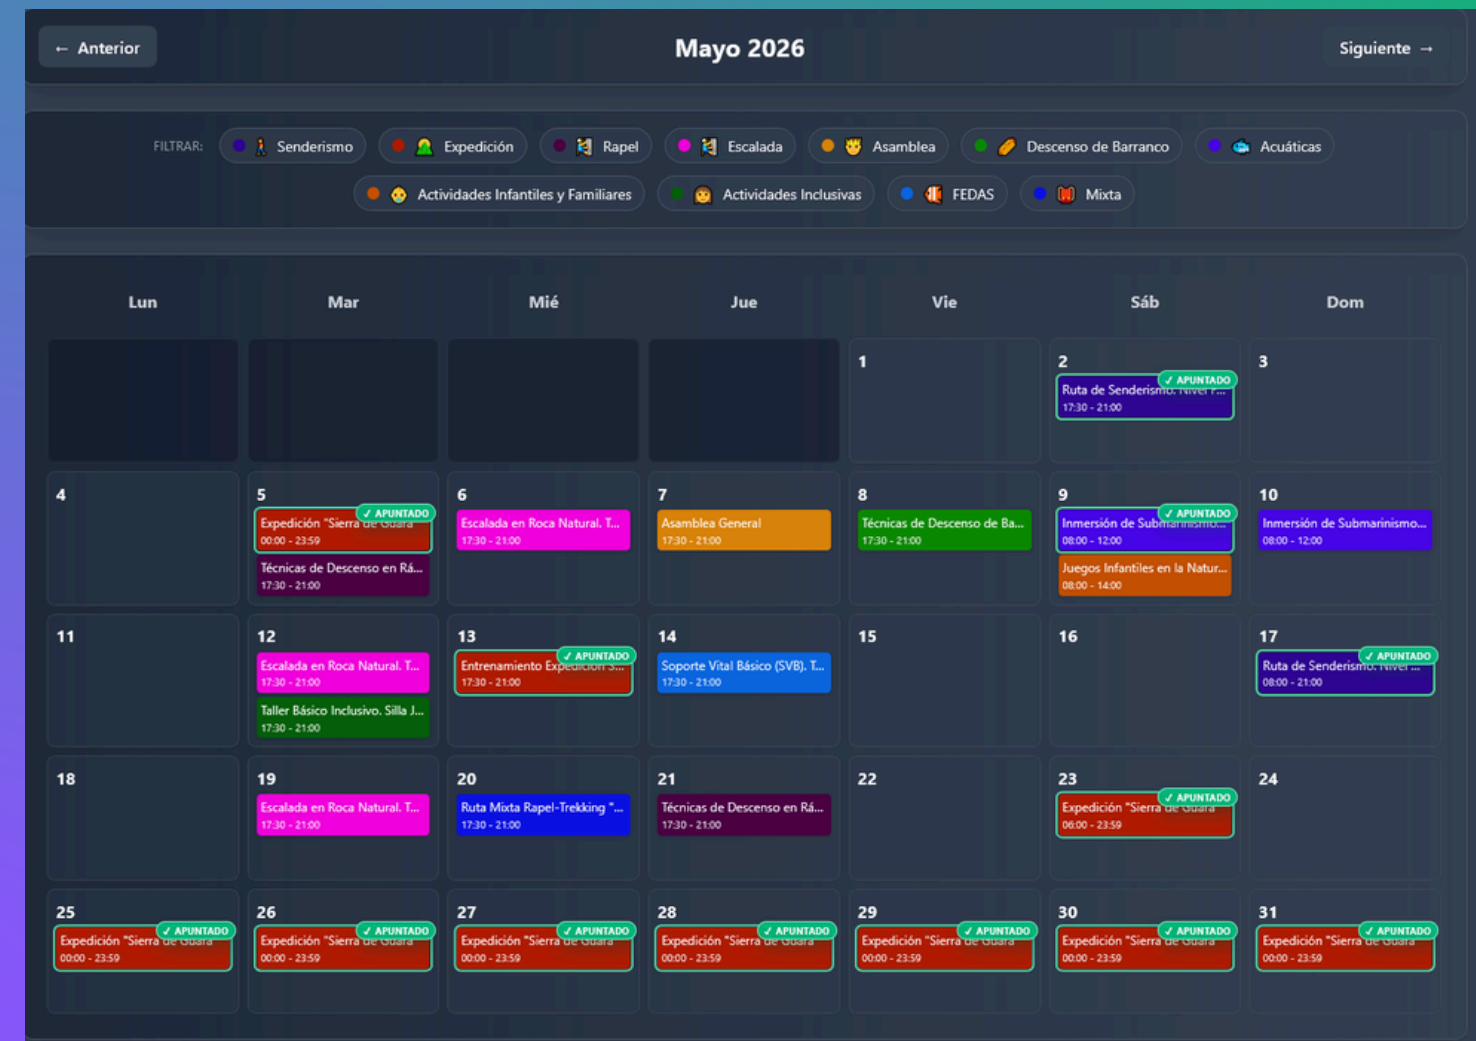

**Mis Eventos**  
Eventos a los que estás apuntado

Ver finalizados (último mes) [← Volver al calendario](#)

**No estás apuntado a ningún evento**  
Visita el calendario para apuntarte a las próximas actividades

**Mis Eventos**  
Eventos a los que estás apuntado

Ver finalizados (último mes) [← Volver al calendario](#)

- 2**  
MAY 2026  
Faltan 5 días  
**Ruta de Senderismo. Nivel Fácil**  
Senderismo / Ruta de Senderismo  
Actividad va dirigida a todas aquellas personas que quieran acompañarnos y que cumpliendo los requisitos necesarios, quieran compartir con nuestro Club Deportivo Grupo Pino Multiaventura un rato de deportes de aventura en la naturaleza, en esta ocasión "RUTA DE SENDERISMO. NIVEL FÁCIL"  
sábado 17:30 - 21:00  
[✓ Apuntado](#)
- 5**  
MAY 2026  
Faltan 8 días  
**Expedición "Sierra de Guara"**  
Expedición / Expedición  
Actividad dirigida **EXCLUSIVAMENTE** para todas aquellas **PERSONAS FEDERADAS** que cumpliendo los requisitos necesarios quieran participar en esta "EXPEDICIÓN DE AVENTURA EN LA SIERRA DE GUARA"  
martes 00:00 - 23:59  
hasta 31 de mayo - 00:00 - 23:59  
[✓ Apuntado](#)
- 9**  
MAY 2026  
Faltan 12 días  
**Inmersión de Submarinismo. Nivel B1E+ en Adelante**  
Acuáticas / Inmersión de buceo  
Actividad dirigida a todas aquellas personas que quieran acompañarnos y que, cumpliendo los requisitos necesarios, quieran compartir con nuestro **Club Deportivo Grupo Pino Multiaventura** un rato de deportes de aventura en la naturaleza, en esta ocasión "INMERSIÓN DE BUCEO. NIVEL B1E EN ADELANTE"  
sábado 08:00 - 12:00  
[✓ Apuntado](#)

## Paso 4

### Calendario y Filtros

- Usa la vista **Calendario** o **Lista de Eventos** del Mes.
- Los eventos inscritos están marcados visualmente.
- Filtra por categoría de actividad para navegar mejor.