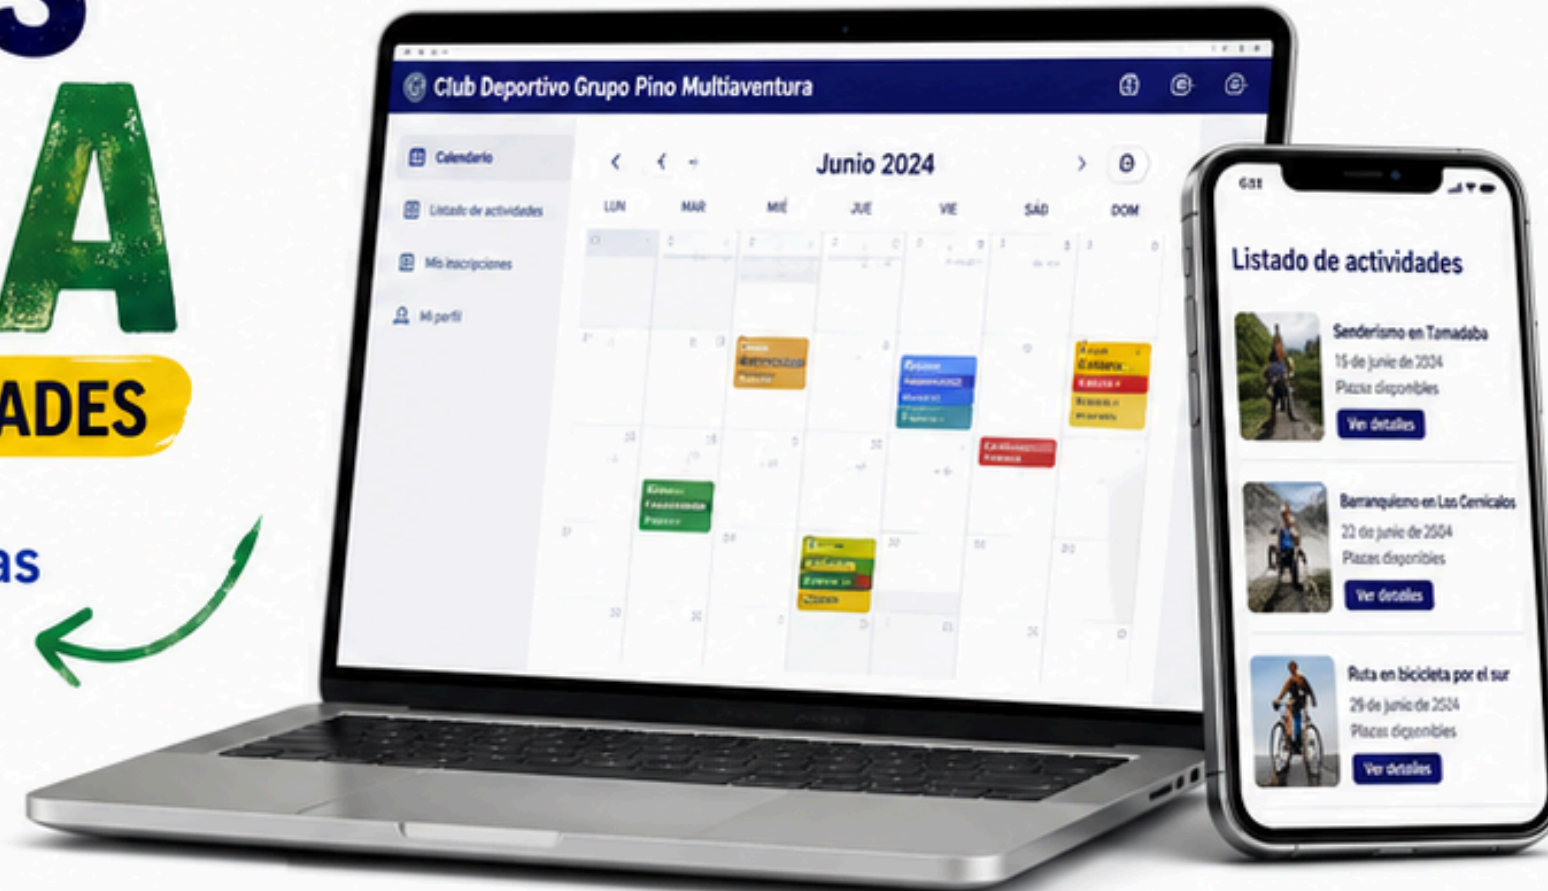

Club Deportivo  
**Grupo Pino  
Multiaventura**

# NUEVA FORMA MUCHO MÁS SENCILLA DE APUNTARTE A NUESTRAS ACTIVIDADES

*¡Más fácil,  
rápido e intuitivo!*

✓ Consulta todas las actividades publicadas

## APUNTARTE ES MUY FÁCIL

**1 REGÍSTRATE**  
Crea tu cuenta  
en solo unos  
segundos

**2 CREA TU PERFIL**  
Completa tus datos  
y preferencias

**3 INICIA SESIÓN**  
Puedes hacerlo  
incluso con tu cuenta  
de Google

¡Y LISTO! Ya podrás apuntarte a nuestras actividades de forma rápida y sencilla.

Todo desde cualquier dispositivo!

ACCEDE A LA PLATAFORMA EN:  
**apuntarme.grupopinomultiaventura.com**

Disponible también desde nuestra web: